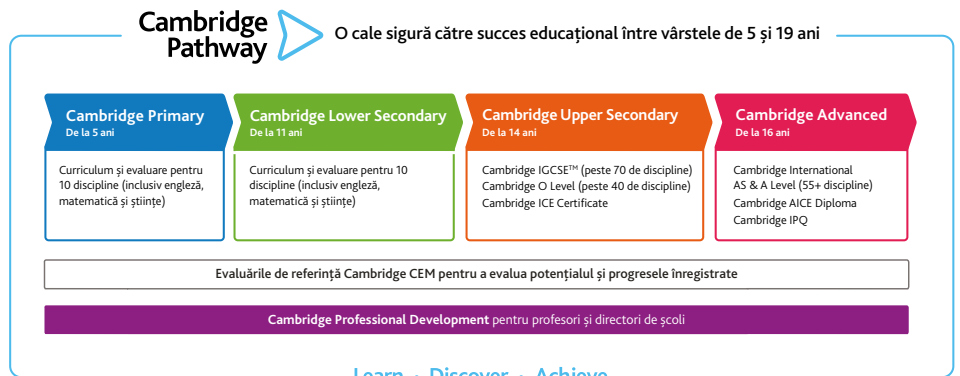

Nevoile copilului dvs. în calitate de cursant sunt esența modului în care abordăm educația.

Cambridge Pathway ne ajută să insuflăm copilului dvs. o dragoste de studiu care îl va însoți pe parcursul școlii, universității și dincolo de acestea.

Abordarea noastră sprijină școlile să dezvolte cursanți care sunt:

- **încrăzători** să lucreze cu informații și idei – atât cele proprii, cât și ale altora
- **responsabili** pentru ei înșiși, receptivi și respectuoși față de ceilalți
- **meditativi** și capabili de a-și dezvolta capacitatea de învățare
- **inovatori** și pregătiți pentru noi și viitoare provocări
- **implicați** intelectual și social, pregătiți să își aducă contribuția.

Cambridge Pathway

Cele patru etape ale Cambridge Pathway cuprind toate ciclurile de învățământ, începând cu ciclul primar, urmat de cel gimnazial și preuniversitar. Fiecare etapă se bazează pe evoluția cursantului față de etapa precedentă, dar poate fi oferită și separat. Oferim școlilor flexibilitate, astfel încât să poată elabora o programă care corespunde nevoilor fiecărui elev.